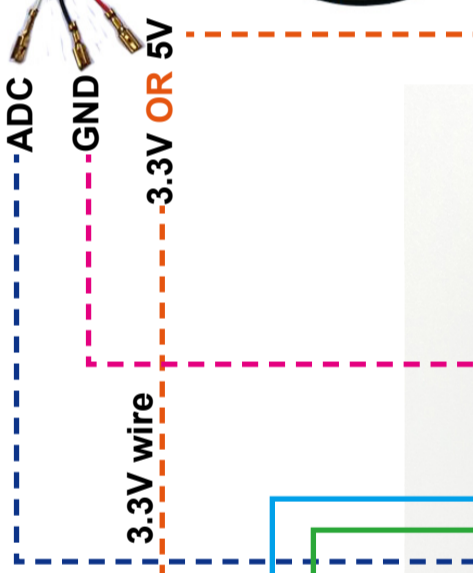

Bluetooth

FS ESC 6.6

- 1 COMM
- 2 sensor volatge
- 3 SENSE
- 4 SWD
- 5 NRF
- 6 CAN
- 7 PPM
- 8 Micro USB