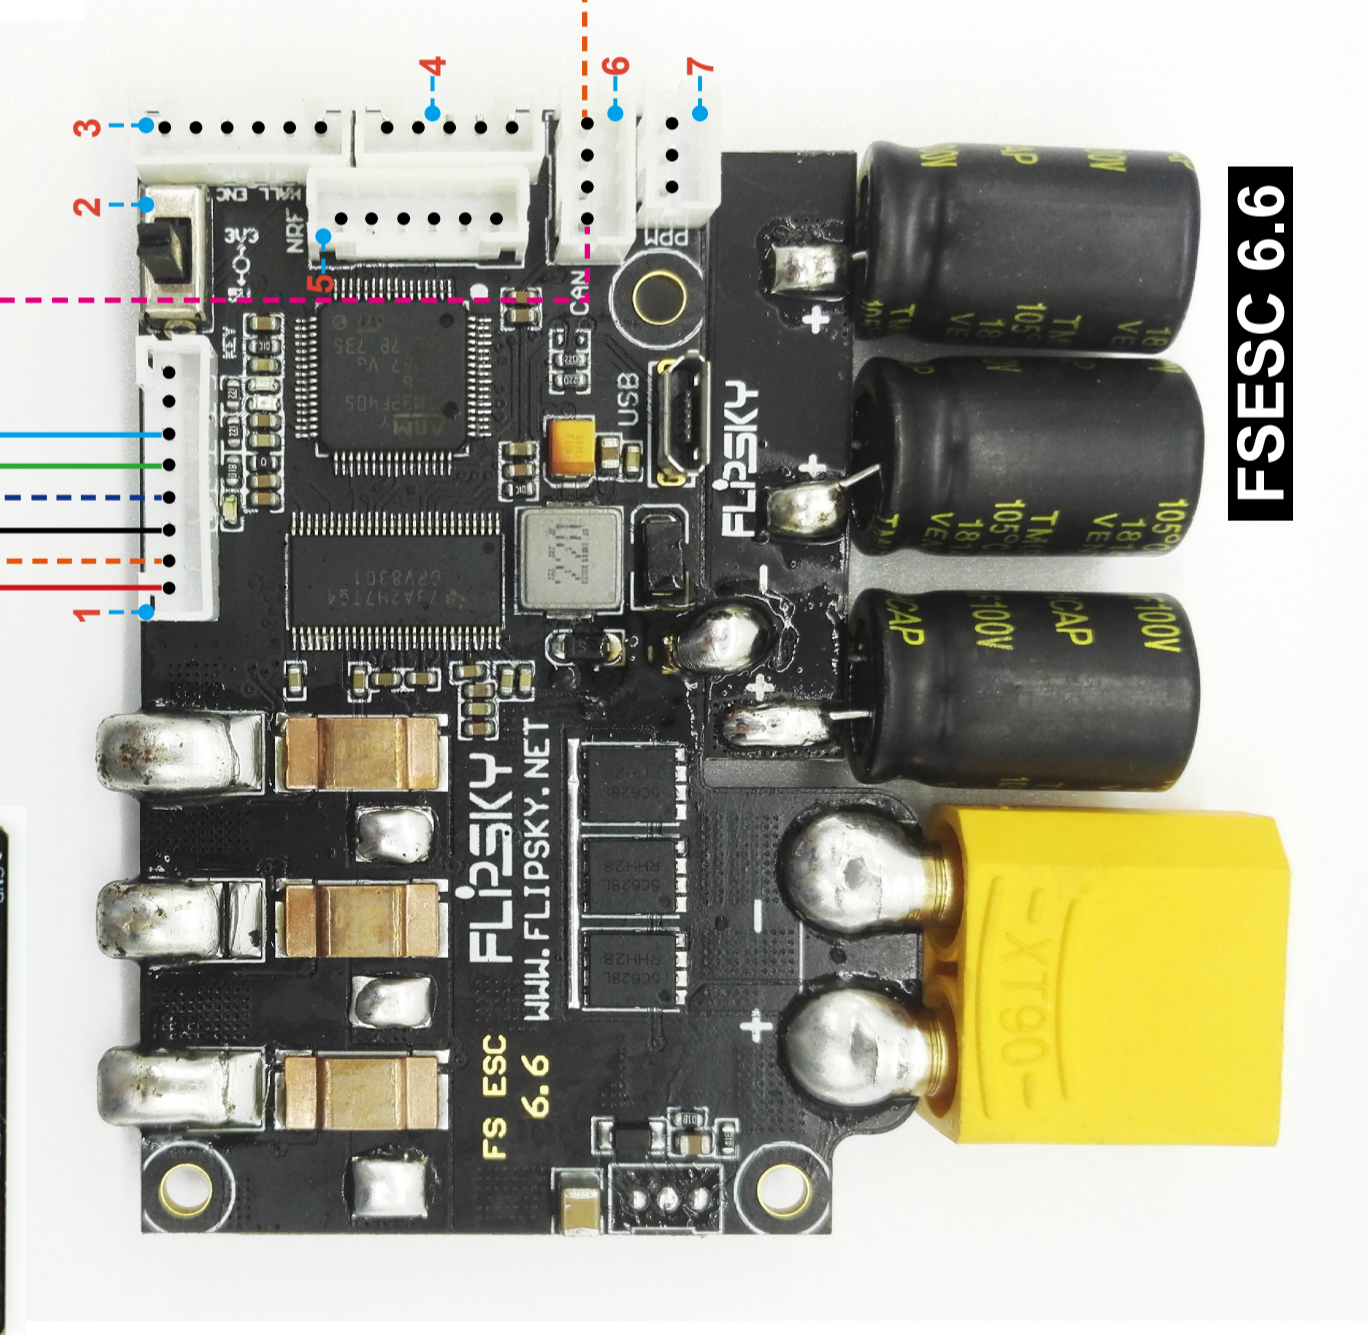

Bluetooth

FS ESC 6.6

- 1 COMM
- 2 sensor volatge
- 3 SENSE
- 4 SWD
- 5 NRF
- 6 CAN
- 7 PPM
- 8 Micro USB