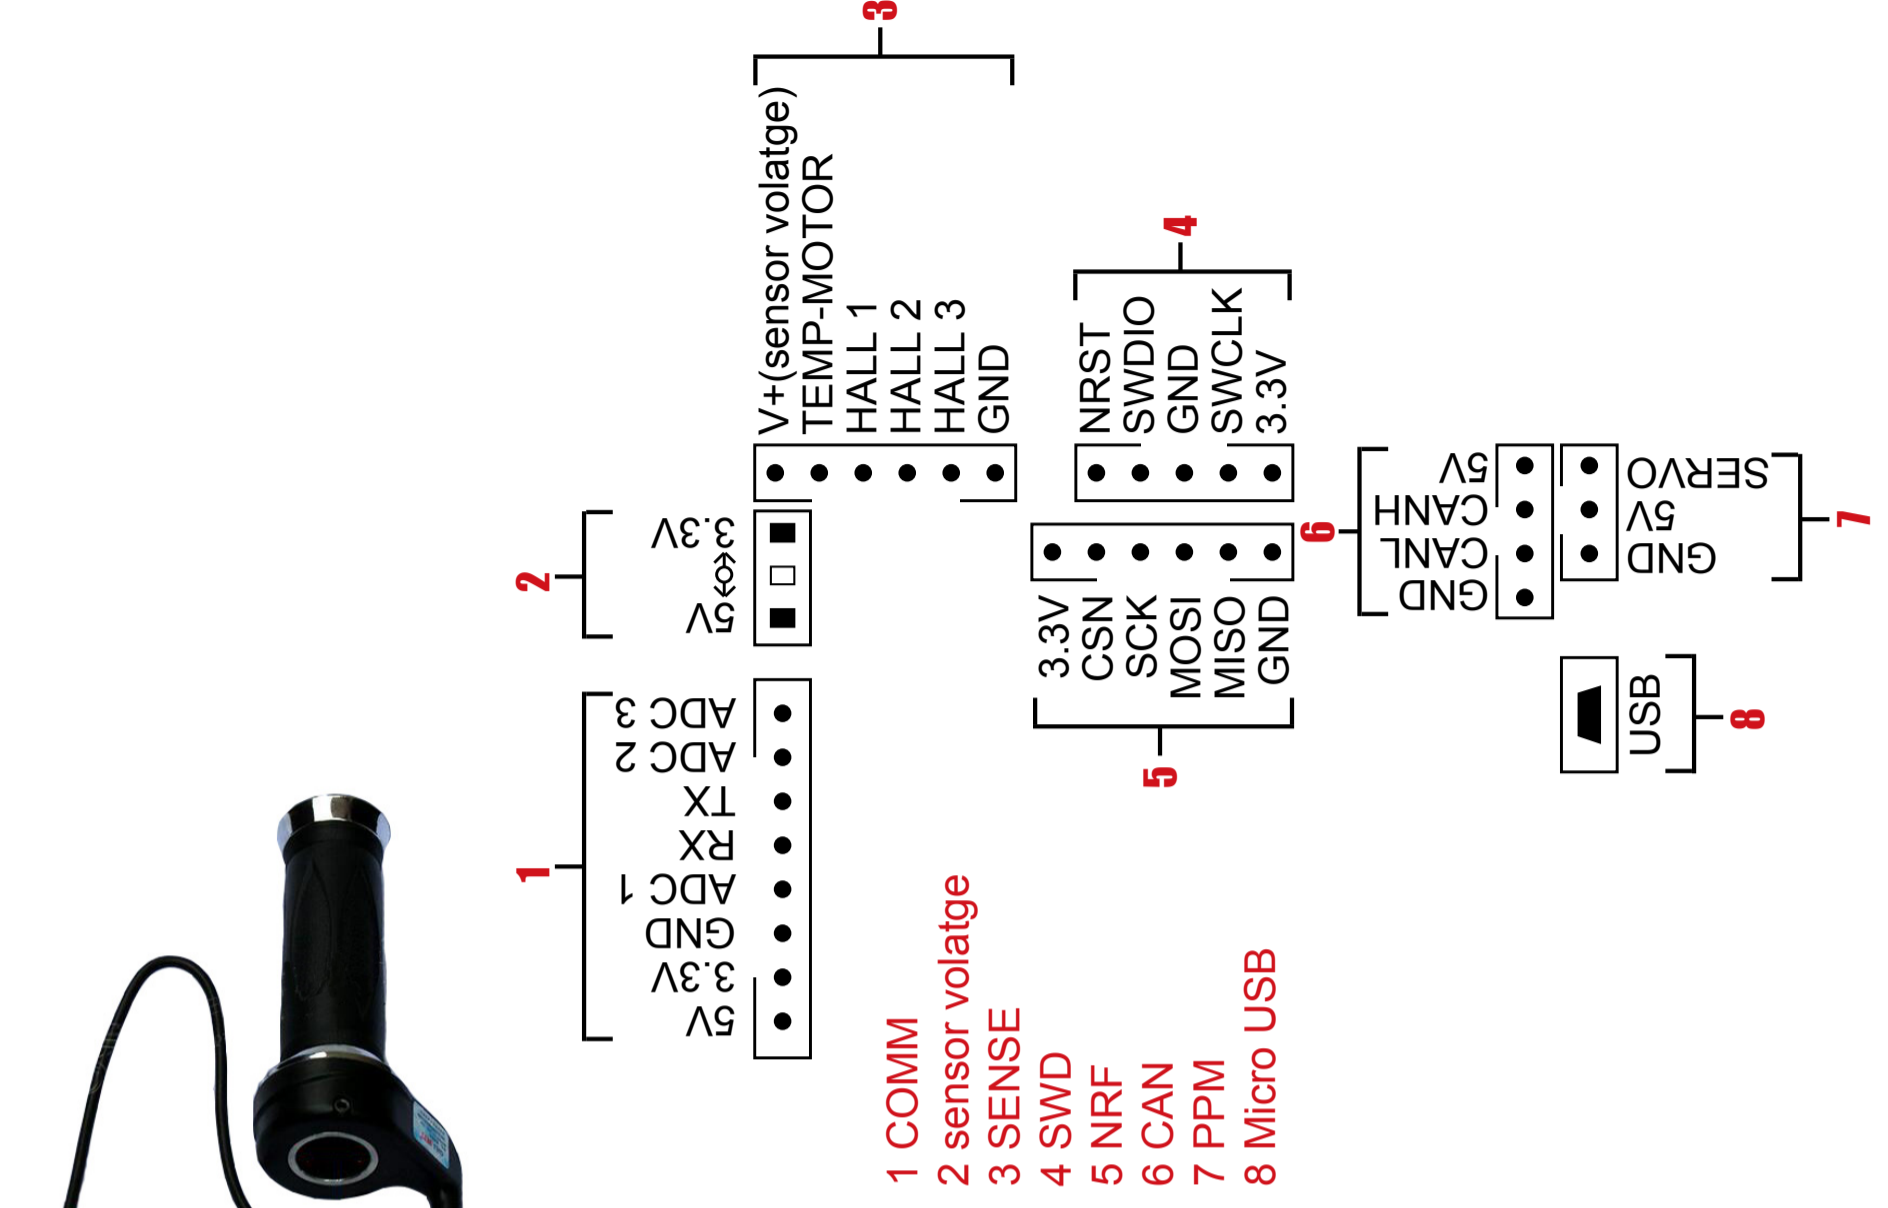

Bluetooth

FS ESC 6.6

- 1 COMM
- 2 sensor volatge
- 3 SENSE
- 4 SWD
- 5 NRF
- 6 CAN
- 7 PPM
- 8 Micro USB