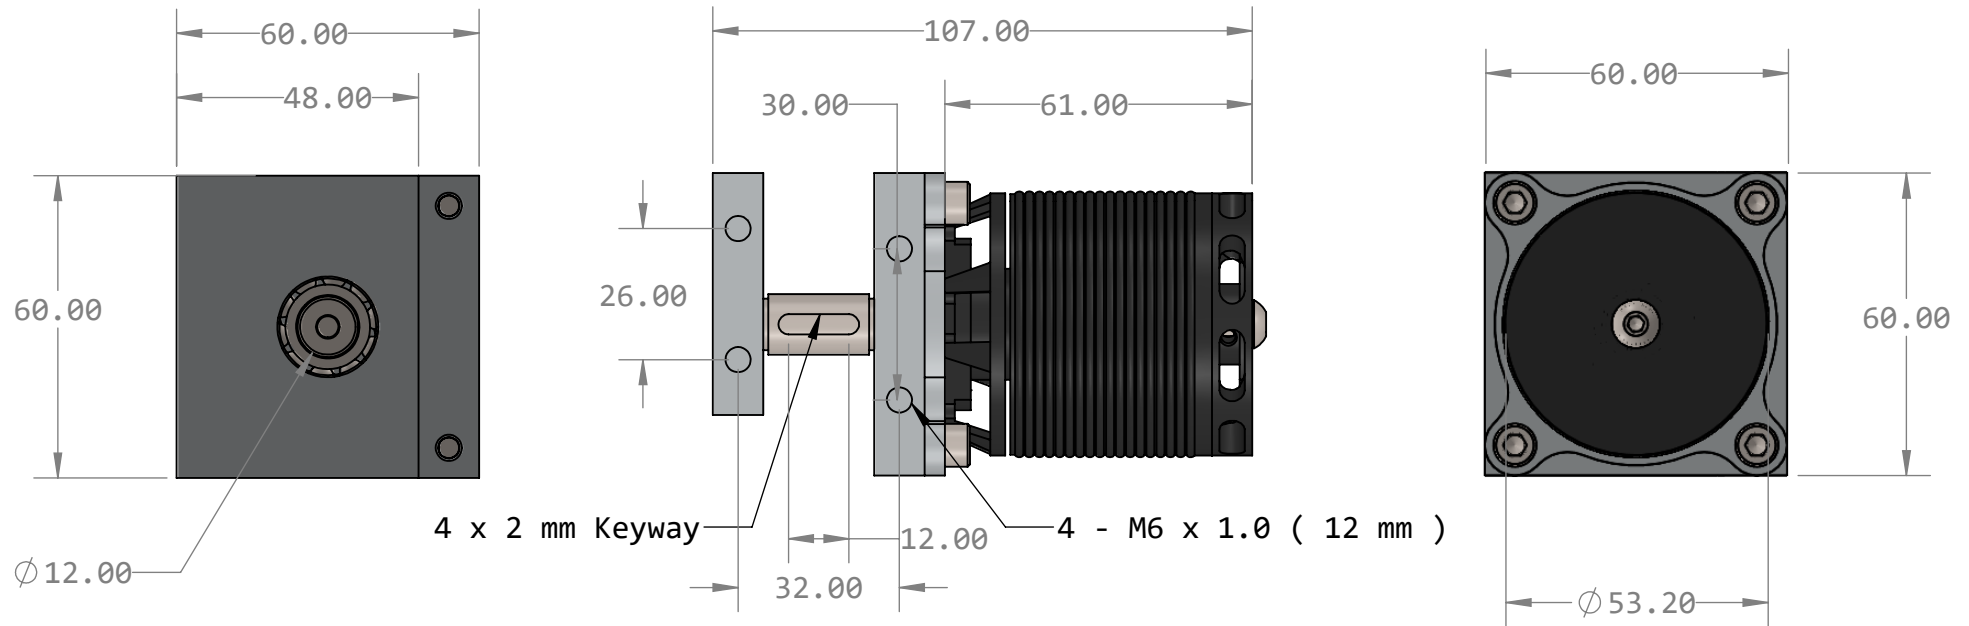

## A Single Package Contain

- 1) 1 \* H700 + Motor Mount
- 2) 1 \* 4mm full length shaft key
- 3) 4 \* M6\*12 high tensile socket head screw

**Model** : BBOX PLUTO H700 COMBAT SERIES

**Total Wight** : 732 gram

**Dimesnions** : 107 \* 70 \* 70 mm

**TECHNOBOTIX PVT LTD**

[www.technobotix.in](http://www.technobotix.in)